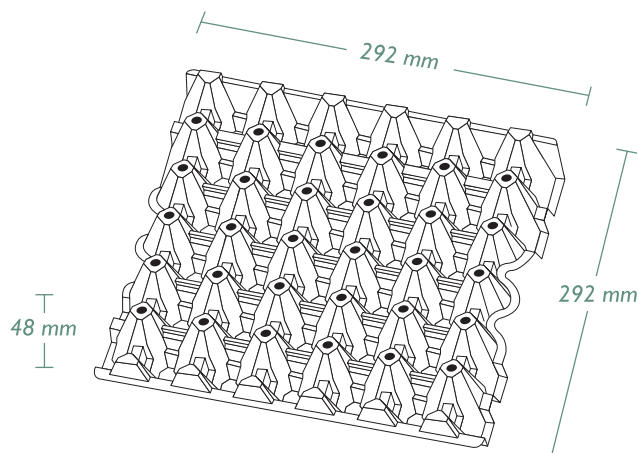

Eggtec UNIC™ - wytłaczanka transportowa na 30 jaj

Wskazówki techniczne

Wytłaczanka Eggtec UNIC™ - przeznaczona jest na jaja w klasie wagowej S, M i L (45-75 g)

Wymiary:

szerokość: 292 mm
 wysokość: 48 mm
 długość: 292 mm

Ilość:

Palety: 44Euro 117 sztuk w wiązce 3.744 sztuk na palecie

Ustawienie maszyny dla UNIC™ (T10):

Moba-Typ:	H057DK	H057DK																																
Denester:	Stary denester (Typ A)	Nowy denester (Typ B)																																
	<table border="1"> <tr> <td>B</td><td>C</td><td>D</td><td>E</td><td>F</td><td>G</td><td>H</td><td>I</td><td>J</td><td>K</td> </tr> <tr> <td>27</td><td>1</td><td>27</td><td>25</td><td>26</td><td>30</td><td>2</td><td>16</td><td>34</td><td>6</td><td>2</td> </tr> </table>	B	C	D	E	F	G	H	I	J	K	27	1	27	25	26	30	2	16	34	6	2	<table border="1"> <tr> <td>D</td><td>G</td><td>J</td><td>I</td><td>L</td> </tr> <tr> <td>34</td><td>19</td><td>8</td><td>16</td><td>34</td><td>34</td> </tr> </table>	D	G	J	I	L	34	19	8	16	34	34
B	C	D	E	F	G	H	I	J	K																									
27	1	27	25	26	30	2	16	34	6	2																								
D	G	J	I	L																														
34	19	8	16	34	34																													
Numer artykułu dla chwytaka	P41/P53	774																																
Staalkat-Typ:	HA-022																																	
Kolor wytłaczanki	<input type="checkbox"/> naturalny (20)																																	